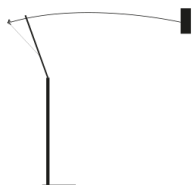

Источник света

вниз: светодиодный модуль COB 1x15 Вт / номинальная мощность 15 Вт / класс энергоэффективности D / 2187 лм / 2700 К / CRI 80

Источник света зарегистрирован в **EPREL**, Нажмите здесь

вверх: светодиод 1x1 Вт / номинальная мощность 1 Вт / класс энергоэффективности D / 140 лм / 2700 К / CRI 85

Источник света зарегистрирован в **EPREL**, Нажмите здесь

Питание

110-240 В* - штепсельный драйвер двойной включатель на основании: кнопочный диммер (красная кнопка - светодиод COB, светящий вниз) / включение/отключение (черная кнопка - светодиод с дихроичным фильтром, светящий вверх)

*Внешний драйвер 110-240 В поставляется только с вилкой, стандартно используемой в стране заказчика. При заказе просьба указывать, если характеристики изделия должны отличаться от стандартных для вашего рынка

Размеры

основание 40x40 см
H источника света мин. 187 см / макс. 238 см пригл.
вылет 200 см пригл.

Артикул

ETRBIG «colourful» / основные цвета
ETRBIGB черный
ETRBIGW белый