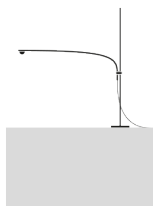

Размеры

основание Ø 10×10 см,
H 65 см,
вылет 55 см,
линза Ø 20 мм