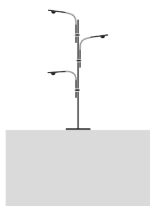

Тип	Настольный
Материалы	металлическое основание и конструкция, ветви из меди, съёмные линзы из стекла
Источник света	Светодиоды 3×1 Вт, заменяемые / номинальная мощность 3 Вт 350 мА / класс энергоэффективности D / 420 лм / 2700 К / CRI 80 <u>Источник света зарегистрирован в EPREL, Нажмите здесь</u>
Питание	110 или 240 В штепсельный драйвер 220-240 В с евровилкой и проводным диммером или штепсельный драйвер 110-240 В со сменными вилками и проводным диммером

Размеры

основание 15×15 см,
H 70 см,
линзы Ø 32 мм

Артикул

WW

CATELLANI & SMITH SRL
VIA CIMITERO 1/A, 24020 VILLA DI SERIO, BG
CAP. SOC. € 500.000 I.V. CF, P.IVA E REG. IMPR. BG IT02656220163, ISCRIZ.
REGISTRO PILE/ACCUMULATORI N. IT25020P00010228, RIPRODUZIONE RISERVATA
© CATELLANI & SMITH