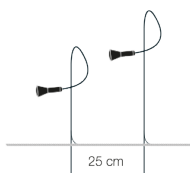

<b>Тип</b>	напольный
<b>Материалы и цвета</b>	<p>стойка и детали из простой латуни, линза из стекла</p> <p>ПРИМЕЧАНИЕ: стойки модели «Syphaduepassi» сделаны из латуни. Их можно устанавливать на улице, но без погружения в воду.</p>
<b>Источник света</b>	<p>светодиодная лампа, G4, 12 В DC, 1x0,8 Вт / класс энергоэффективности F / 67 лм / 2700 К / CRI 80 / степень защиты IP65</p> <p><u>Источник света зарегистрирован в EPREL, Нажмите здесь</u></p> <p>ПРИМЕЧАНИЕ: степени защиты IP — патроны (цоколи) IP65 (не пригодны для погружения в воду); кабели и соединители IP68; неустойчив к соляному туману.</p>
<b>Питание</b>	трансформатор 12 В DC не входит в комплект

## Размеры

H общ. 45 см, провод 225 см

H общ. 75 см, провод 195 см

## Артикул

SYD45 H 45 см

SYD75 H 75 см