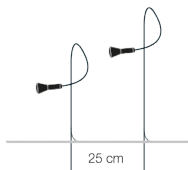

Тип	напольный
Материалы и цвета	<p>стойка и детали из простой латуни, линза из стекла</p> <p>ПРИМЕЧАНИЕ: стойки модели «Syphaduepassi» сделаны из латуни. Их можно устанавливать на улице, но без погружения в воду.</p>
Источник света	<p>светодиодная лампа, G4, 12 В DC, 1x0,8 Вт / класс энергоэффективности F / 67 лм / 2700 К / CRI 80 / степень защиты IP65</p> <p><u>Источник света зарегистрирован в EPREL, Нажмите здесь</u></p> <p>ПРИМЕЧАНИЕ: степени защиты IP — патроны (цоколи) IP65 (не пригодны для погружения в воду); кабели и соединители IP68; неустойчив к соляному туману.</p>
Питание	трансформатор 12 В DC не входит в комплект

Размеры

H общ. 45 см, провод 225 см

H общ. 75 см, провод 195 см

Артикул

SYD45 H 45 см

SYD75 H 75 см

Принадлежности для системы гель-бокс

ED6 драйвер 10 Вт, 12 В DC, 220-240 В, IP67, не диммируемый (макс. 9 ламп)
MB1 гель-бокс мини, IP68 (макс. 2 подключения, включая соединители)
MB2 гель-бокс мини, IP68 (макс. 6 подключений, включая соединители)
KP1 удлинитель 5 м, гель-бокс мини, IP68 (макс 1 лампа)