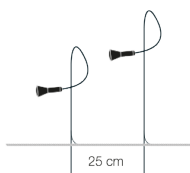

Тип	напольный
Материалы и цвета	<p>стойка и детали из простой латуни, линза из стекла</p> <p>ПРИМЕЧАНИЕ: стойки модели «Syphaduepassi» сделаны из латуни. Их можно устанавливать на улице, но без погружения в воду.</p>
Источник света	<p>светодиодная лампа, G4, 12 В DC, 1x0,8 Вт / класс энергоэффективности F / 67 лм / 2700 К / CRI 80 / степень защиты IP65</p> <p><u>Источник света зарегистрирован в EPREL, Нажмите здесь</u></p> <p>ПРИМЕЧАНИЕ: степени защиты IP — патроны (цоколи) IP65 (не пригодны для погружения в воду); кабели и соединители IP68; неустойчив к соляному туману.</p>
Питание	трансформатор 12 В DC не входит в комплект

Размеры

H общ. 45 см, провод 225 см

H общ. 75 см, провод 195 см

Артикул

SYD45 H 45 см

SYD75 H 75 см

Принадлежности для системы гель-бокс

- ED6 драйвер 10 Вт, 12 В DC, 220-240 В, IP67, не диммируемый (макс. 9 ламп)
- MB1 гель-бокс мини, IP68 (макс. 2 подключения, включая соединители)
- MB2 гель-бокс мини, IP68 (макс. 6 подключений, включая соединители)
- KP1 удлинитель 5 м, гель-бокс мини, IP68 (макс 1 лампа)