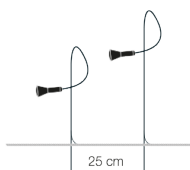

<b>Тип</b>	напольный
<b>Материалы и цвета</b>	<p>стойка и детали из простой латуни, линза из стекла</p> <p>ПРИМЕЧАНИЕ: стойки модели «Syphaduepassi» сделаны из латуни. Их можно устанавливать на улице, но без погружения в воду.</p>
<b>Источник света</b>	<p>светодиодная лампа, G4, 12 В DC, 1x0,8 Вт / класс энергоэффективности F / 67 лм / 2700 К / CRI 80 / степень защиты IP65</p> <p><u>Источник света зарегистрирован в <b>EPREL</b>, Нажмите здесь</u></p> <p>ПРИМЕЧАНИЕ: степени защиты IP — патроны (цоколи) IP65 (не пригодны для погружения в воду); кабели и соединители IP68; неустойчив к соляному туману.</p>
<b>Питание</b>	трансформатор 12 В DC не входит в комплект

## Размеры

H общ. 45 см, провод 225 см

H общ. 75 см, провод 195 см

## Артикул

SYD45 H 45 см

SYD75 H 75 см