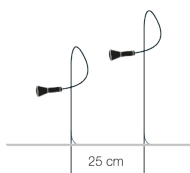

<b>Тип</b>	напольный
<b>Материалы и цвета</b>	<p>стойка и детали из простой латуни, линза из стекла</p> <p>ПРИМЕЧАНИЕ: стойки модели «Syphaduepassi» сделаны из латуни. Их можно устанавливать на улице, но без погружения в воду.</p>
<b>Источник света</b>	<p>светодиодная лампа, G4, 12 В DC, 1x0,8 Вт / класс энергоэффективности F / 67 лм / 2700 К / CRI 80 / степень защиты IP65</p> <p><u>Источник света зарегистрирован в EPREL, Нажмите здесь</u></p> <p>ПРИМЕЧАНИЕ: степени защиты IP — патроны (цоколи) IP65 (не пригодны для погружения в воду); кабели и соединители IP68; неустойчив к соляному туману.</p>
<b>Питание</b>	трансформатор 12 В DC не входит в комплект

## Размеры

H общ. 45 см, провод 225 см

H общ. 75 см, провод 195 см