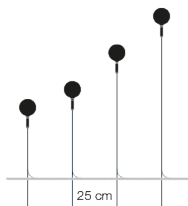

**Источник света**

светодиодная лампа, G4, 12 Vdc, 1x0,8W Вт / класс энергоэффективности G / 69 лм / 2700 К / CRI 80 / степень защиты IP65

ПРИМЕЧАНИЕ: степени защиты IP — патроны (цоколи) IP65 (не пригодны для погружения в воду); кабели и соединители IP68; неустойчив к соляному туману.

## Размеры

сфера Ø 8 см

Н общ. 60 см (провод 255 см)

Н общ. 75 см (провод 240 см)

Н общ. 105 см (провод 210 см)

Н общ. 135 см (провод 180 см)

## Артикул

SYF60	Н 60 см / стекло
SYF60I	Н 60 см / неровное стекло
SYF75	Н 75 см / стекло
SYF75I	Н 75 см / неровное стекло
SYF105	Н 105 см / стекло
SYF105I	Н 105 см / неровное стекло
SYF135	Н 135 см / стекло
SYF135I	Н 135 см / неровное стекло