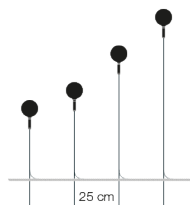

## Размеры

сфера Ø 8 см  
Н общ. 60 см (провод 255 см)  
Н общ. 75 см (провод 240 см)  
Н общ. 105 см (провод 210 см)  
Н общ. 135 см (провод 180 см)

## Артикул

SYF60	Н 60 см / стекло
SYF60I	Н 60 см / неровное стекло
SYF75	Н 75 см / стекло
SYF75I	Н 75 см / неровное стекло
SYF105	Н 105 см / стекло
SYF105I	Н 105 см / неровное стекло
SYF135	Н 135 см / стекло
SYF135I	Н 135 см / неровное стекло