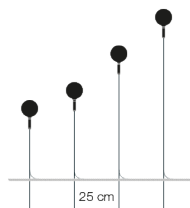

<b>Дизайнер</b>	Маурицио Кваргнале в сотрудничестве с командой разработки продуктов Catellani & Smith
<b>Тип</b>	напольный
<b>Материалы</b>	цилиндр из сатинированного стекла, металлический стержень, окрашенный в черный цвет, детали из латуни  ПРИМЕЧАНИЕ: стойки в коллекции «Syphasfera» сделаны из латуни, окрашенной чёрной краской для наружных работ.
<b>Источник света</b>	светодиодная лампа, G4, 12 Vdc, 1x0,8W Вт / класс энергоэффективности G / 69 лм / 2700 К / CRI 80 / степень защиты IP65  ПРИМЕЧАНИЕ: степени защиты IP — патроны (цоколи) IP65 (не пригодны для погружения в воду); кабели и соединители IP68; неустойчив к соляному туману.
<b>Питание</b>	трансформатор 12 Vdc не входит в комплект

## Размеры

сфера Ø 8 см  
Н общ. 60 см (провод 255 см)  
Н общ. 75 см (провод 240 см)  
Н общ. 105 см (провод 210 см)  
Н общ. 135 см (провод 180 см)

## Артикул

SYF60	Н 60 см / стекло
SYF60I	Н 60 см / неровное стекло
SYF75	Н 75 см / стекло
SYF75I	Н 75 см / неровное стекло
SYF105	Н 105 см / стекло
SYF105I	Н 105 см / неровное стекло
SYF135	Н 135 см / стекло
SYF135I	Н 135 см / неровное стекло