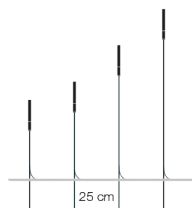

ПРИМЕЧАНИЕ: стойки в коллекции «Syphasera» сделаны из латуни, окрашенной чёрной краской для наружных работ.

Источник света светодиодная лампа, G4, 12 В DC, 1x1 Вт / класс энергоэффективности G / 75 лм / 2700 К / CRI 80 / степень защиты IP65

Питание трансформатор 12 В DC не входит в комплект

Размеры

цилиндр с креплением
Ø 1,5 x Н 21 см
Н общ. 65 см (провод 255 см)
Н общ. 80 см (провод 240 см)
Н общ. 110 см (провод 210 см)
Н общ. 140 см (провод 180 см)