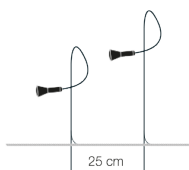

Fonte luminosa

lampadina LED G4 12Vdc 1x0,8W / potenza nominale 0,8W / classe energetica F / lumen 67 / K 2700 / CRI 80 / grado di protezione IP65

[fonte luminosa registrata EPREL, clicca qui](#)

NOTA: specifiche IP - portalampana IP65 (non adatto a immersione); cavi e connessioni IP68; non resistente alle nebbie saline.

Alimentazione

driver 12Vdc non incluso

Dimensione

H tot. 45 cm, cavo 225 cm

H tot. 75 cm, cavo 195 cm

Codice d'ordine

SYD45 H 45 cm

SYD75 H 75 cm