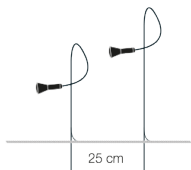

Fonte luminosa

lampadina LED G4 12V DC 1x1,5W / classe energetica A+ / lumen 150 / K 2700 / CRI 85 / grado di protezione IP65

NOTA: specifiche IP - portalampana IP65 (non adatto a immersione); cavi e connessioni IP68; drivers IP67; grado medio IP della lampada 44.

Alimentazione

trasformatore 12V DC non incluso

Dimensione

H tot. 45 cm, cavo 225 cm

H tot. 75 cm, cavo 195 cm

Codice d'ordine

SYD45 H 45 cm

SYD75 H 75 cm