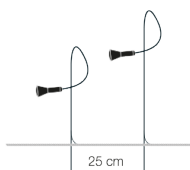

**Fonte luminosa**

lampadina LED G4 12Vdc 1x0,8W / potenza nominale 0,8W / classe energetica F / lumen 67 / K 2700 / CRI 80 / grado di protezione IP65

[fonte luminosa registrata EPREL, clicca qui](#)

NOTA: specifiche IP - portalampana IP65 (non adatto a immersione); cavi e connessioni IP68; non resistente alle nebbie saline.

## Dimensione

H tot. 45 cm, cavo 225 cm

H tot. 75 cm, cavo 195 cm

---

### Codice d'ordine

SYD45 H 45 cm

SYD75 H 75 cm

---