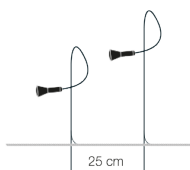

Fonte luminosa

lampadina LED G4 12Vdc 1x0,8W / potenza nominale 0,8W / classe energetica F / lumen 67 / K 2700 / CRI 80 / grado di protezione IP65

[fonte luminosa registrata EPREL, clicca qui](#)

NOTA: specifiche IP - portalampana IP65 (non adatto a immersione); cavi e connessioni IP68; non resistente alle nebbie saline.

Alimentazione

driver 12Vdc non incluso

Dimensione

H tot. 45 cm, cavo 225 cm

H tot. 75 cm, cavo 195 cm

Codice d'ordine

SYD45 H 45 cm

SYD75 H 75 cm