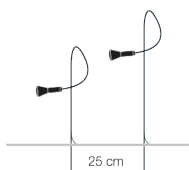

<b>Tipologia</b>	lampada da terra
<b>Materiali e colori</b>	stelo e dettagli in ottone naturale, lente in vetro  NOTA: gli steli di Syphaduepassi sono in ottone adatto per installazione all'esterno, ma non resistenti all'immersione.
<b>Fonte luminosa</b>	lampadina LED G4 12Vdc 1x0,8W / potenza nominale 0,8W / classe energetica F / lumen 67 / K 2700 / CRI 80 / grado di protezione IP65  <u>fonte luminosa registrata <b>EPREL</b>, <a href="#">clicca qui</a></u> NOTA: specifiche IP - portalampana IP65 (non adatto a immersione); cavi e connessioni IP68; non resistente alle nebbie saline.
<b>Alimentazione</b>	driver 12Vdc non incluso

## Dimensione

H tot. 45 cm, cavo 225 cm

H tot. 75 cm, cavo 195 cm

---

### Codice d'ordine

SYD45 H 45 cm

SYD75 H 75 cm

---