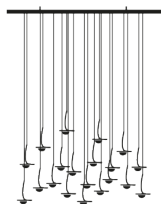

Tipologia	lampada a sospensione
Materiali e colori	cavo blu, ricciolo in rame nichelato, lente removibile in vetro
Fonte luminosa	LED intercambiabile 1x1,1W 24V cad. / potenza nominale 1,1W / classe energetica G / lumen 163 cad. / K 2700 / CRI 90 <u>fonte luminosa registrata EPREL, clicca qui</u>
Alimentazione	driver LED 24V a tensione costante 110V o 240V dimmerabile IGBT/Triac

Dimensioni

15/20/24 LED
base 150x30 o 60x60 cm
H tot. 120 cm non regolabile,
lenti Ø 32 mm

Disponibile su richiesta con basi di diverse dimensioni e finiture,
con un numero variabile di pendenti e altezze personalizzate.

Codice d'ordine	JO15QLVO	15 LED / base 60x60 cm
	JO20QLVO	20 LED / base 60x60 cm
	JO24QLVO	24 LED / base 60x60 cm
	JO15RLVO	15 LED / base 150x30 cm
	JO20RLVO	20 LED / base 150x30 cm
	JO24RLVO	24 LED / base 150x30 cm