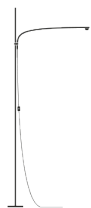

Tipologia	lampada da terra
Materiali e colori	base e struttura nickel, lente removibile in vetro, cavo blu, dimmer nickel/nero
Fonte luminosa	LED intercambiabile 1x1W / potenza nominale 1W @350mA / classe energetica D / lumen 140 / K 2700 / CRI 80 fonte luminosa registrata EPREL, clicca qui
Alimentazione	110-240V* plug driver con dimmer su cavo (memoria ultimo step) *Il plug driver 110-240V è fornito solo con la spina elettrica del paese di riferimento. Si prega pertanto di specificare in fase di ordine se la destinazione dell'articolo sia diversa da quella standard del vostro mercato.

Dimensioni

base Ø 15×15 cm,
H 150 cm,
sporgenza 55 cm,
lente Ø 20 mm

**Codice
d'ordine**

UAUF

CATELLANI & SMITH SRL
VIA CIMITERO 1/A, 24020 VILLA DI SERIO, BG
CAP. SOC. € 500.000 I.V. CF, P.IVA E REG. IMPR. BG IT02656220163,
RIPRODUZIONE RISERVATA © CATELLANI & SMITH