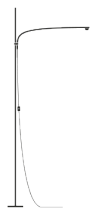

Tipologia	lampada da terra
Materiali e colori	base e struttura nickel, lente removibile in vetro, cavo blu, dimmer nickel/nero
Fonte luminosa	LED intercambiabile 1x1W / potenza nominale 1W @350mA / classe energetica D / lumen 140 / K 2700 / CRI 80 <u>fonte luminosa registrata EPREL, clicca qui</u>
Alimentazione	110-240V* plug driver con dimmer su cavo (memoria ultimo step) *Il plug driver 110-240V è fornito solo con la spina elettrica del paese di riferimento. Si prega pertanto di specificare in fase di ordine se la destinazione dell'articolo sia diversa da quella standard del vostro mercato.

Dimensioni

base Ø 15×15 cm,
H 150 cm,
sporgenza 55 cm,
lente Ø 20 mm

**Codice
d'ordine**

UAUF

CATELLANI & SMITH SRL
VIA CIMITERO 1/A, 24020 VILLA DI SERIO, BG
CAP. SOC. € 500.000 I.V. CF, P.IVA E REG. IMPR. BG IT02656220163,
RIPRODUZIONE RISERVATA © CATELLANI & SMITH