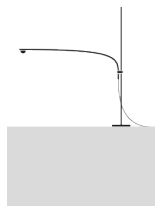

<b>Tipologia</b>	lampada da tavolo
<b>Materiali e colori</b>	base e struttura nickel, lente removibile in vetro, cavo blu, dimmer nickel/nero
<b>Fonte luminosa</b>	LED intercambiabile 1x1W / potenza nominale 1W @350mA / classe energetica D / lumen 140 / K 2700 / CRI 80  <u><a href="#">fonte luminosa registrata <b>EPREL</b>, clicca qui</a></u>
<b>Alimentazione</b>	110-240V* plug driver con dimmer su cavo (memoria ultimo step)  *Il plug driver 110-240V è fornito solo con la spina elettrica del paese di riferimento. Si prega pertanto di specificare in fase di ordine se la destinazione dell'articolo sia diversa da quella standard del vostro mercato.

## Dimensioni

base Ø 10×10 cm,  
H 65 cm,  
sporgenza 55 cm,  
lente Ø 20 mm

---