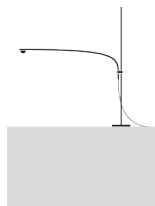

<b>Tipologia</b>	lampada da tavolo
<b>Materiali e colori</b>	base e struttura nickel, lente removibile in vetro, cavo blu, dimmer nickel/nero
<b>Fonte luminosa</b>	LED intercambiabile 1x1W / potenza nominale 1W @350mA / classe energetica D / lumen 140 / K 2700 / CRI 80  <u><a href="#">fonte luminosa registrata EPREL, clicca qui</a></u>
<b>Alimentazione</b>	110-240V* plug driver con dimmer su cavo (memoria ultimo step)  *Il plug driver 110-240V è fornito solo con la spina elettrica del paese di riferimento. Si prega pertanto di specificare in fase di ordine se la destinazione dell'articolo sia diversa da quella standard del vostro mercato.

## Dimensioni

base Ø 10×10 cm,  
H 65 cm,  
sporgenza 55 cm,  
lente Ø 20 mm

---