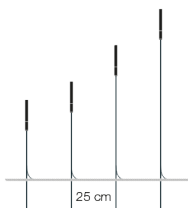

<b>Designer</b>	Maurizio Quargnale in collaborazione con Team Sviluppo Prodotto Catellani & Smith
<b>Tipologia</b>	lampada da terra
<b>Materiali e colori</b>	cilindro in vetro opalino, stelo in metallo verniciato nero, dettagli ottone  NOTA: gli steli della collezione Syphasera sono in metallo verniciato di colore nero per esterni.
<b>Fonte luminosa</b>	lampadina LED G4 12Vdc 1x0,8W / classe energetica F / lumen 67 / K 2700 / CRI 80 / grado di protezione IP65  <u>fonte luminosa registrata <b>EPREL</b>, <a href="#">clicca qui</a></u> NOTA: specifiche IP - portalampana IP65 (non adatto a immersione); cavi e connessioni IP68; non resistente alle nebbie saline.
<b>Alimentazione</b>	driver 12Vdc non incluso

## Dimensioni

cilindro con supporto  
Ø 1,5 x H 21 cm  
H tot. 65 cm (cavo 255 cm)  
H tot. 80 cm (cavo 240 cm)  
H tot. 110 cm (cavo 210 cm)  
H tot. 140 cm (cavo 180 cm)

---

### Codice d'ordine

SYS65 H 65 cm  
SYS80 H 80 cm  
SYS110 H 110 cm  
SYS140 H 140 cm

---