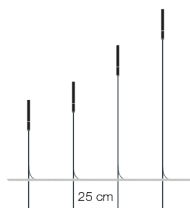

Designer	Maurizio Quargnale in collaborazione con Team Sviluppo Prodotto Catellani & Smith
Tipologia	lampada da terra
Materiali e colori	cilindro in vetro opalino, stelo in metallo verniciato nero, dettagli ottone NOTA: gli steli della collezione Syphasera sono in metallo verniciato di colore nero per esterni.
Fonte luminosa	lampadina LED G4 12Vdc 1x0,8W / classe energetica F / lumen 67 / K 2700 / CRI 80 / grado di protezione IP65 <u>fonte luminosa registrata EPREL, clicca qui</u> NOTA: specifiche IP - portalampana IP65 (non adatto a immersione); cavi e connessioni IP68; non resistente alle nebbie saline.
Alimentazione	driver 12Vdc non incluso

Dimensioni

cilindro con supporto
Ø 1,5 x H 21 cm
H tot. 65 cm (cavo 255 cm)
H tot. 80 cm (cavo 240 cm)
H tot. 110 cm (cavo 210 cm)
H tot. 140 cm (cavo 180 cm)

Codice d'ordine

SYS65 H 65 cm
SYS80 H 80 cm
SYS110 H 110 cm
SYS140 H 140 cm