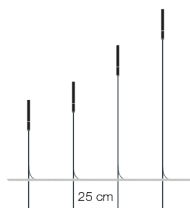

<b>Designer</b>	Maurizio Quargnale in collaborazione con Team Sviluppo Prodotto Catellani & Smith
<b>Tipologia</b>	lampada da terra
<b>Materiali e colori</b>	cilindro in vetro opalino, stelo in metallo verniciato nero, dettagli ottone  NOTA: gli steli della collezione Syphasera sono in metallo verniciato di colore nero per esterni.
<b>Fonte luminosa</b>	lampadina LED G4 12Vdc 1x0,8W / classe energetica F / lumen 67 / K 2700 / CRI 80 / grado di protezione IP65  <u>fonte luminosa registrata <b>EPREL</b>, <a href="#">clicca qui</a></u> NOTA: specifiche IP - portalampana IP65 (non adatto a immersione); cavi e connessioni IP68; non resistente alle nebbie saline.
<b>Alimentazione</b>	driver 12Vdc non incluso

## Dimensioni

cilindro con supporto  
Ø 1,5 x H 21 cm  
H tot. 65 cm (cavo 255 cm)  
H tot. 80 cm (cavo 240 cm)  
H tot. 110 cm (cavo 210 cm)  
H tot. 140 cm (cavo 180 cm)

---

### Codice d'ordine

SYS65 H 65 cm  
SYS80 H 80 cm  
SYS110 H 110 cm  
SYS140 H 140 cm

---