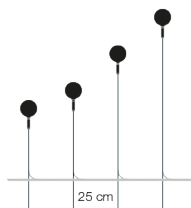

<b>Designer</b>	Maurizio Quagnale in collaborazione con Team Sviluppo Prodotto Catellani & Smith
<b>Tipologia</b>	lampada da terra
<b>Materiali</b>	sfera in vetro trasparente o irregolare, stelo in metallo verniciato nero, dettagli ottone  NOTA: gli steli della collezione Syphasfera sono in metallo verniciato per esterni di colore nero.
<b>Fonte luminosa</b>	lampadina LED G4 12Vdc 1x0,8W / potenza nominale 0,8W / classe energetica G / lumen 69 / K 2700 / CRI 80 / grado di protezione IP65  NOTA: specifiche IP - portalampana IP65 (non adatto a immersione); cavi e connessioni IP68; non resistente alle nebbie saline.
<b>Alimentazione</b>	driver 12Vdc non incluso

## Dimensioni

sfera Ø 8 cm  
H tot. 60 cm (cavo 255 cm)  
H tot. 75 cm (cavo 240 cm)  
H tot. 105 cm (cavo 210 cm)  
H tot. 135 cm (cavo 180 cm)

## Codice d'ordine

SYF60	H 60 cm / vetro
SYF60I	H 60 cm / vetro irregolare
SYF75	H 75 cm / vetro
SYF75I	H 75 cm / vetro irregolare
SYF105	H 105 cm / vetro
SYF105I	H 105 cm / vetro irregolare
SYF135	H 135 cm / vetro
SYF135I	H 135 cm / vetro irregolare