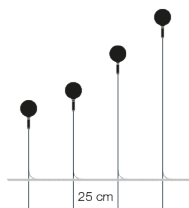

Designer	Maurizio Quagnale in collaborazione con Team Sviluppo Prodotto Catellani & Smith
Tipologia	lampada da terra
Materiali	sfera in vetro trasparente o irregolare, stelo in metallo verniciato nero, dettagli ottone NOTA: gli steli della collezione Syphasfera sono in metallo verniciato per esterni di colore nero.
Fonte luminosa	lampadina LED G4 12Vdc 1x0,8W / potenza nominale 0,8W / classe energetica G / lumen 69 / K 2700 / CRI 80 / grado di protezione IP65 NOTA: specifiche IP - portalamпада IP65 (non adatto a immersione); cavi e connessioni IP68; non resistente alle nebbie saline.
Alimentazione	driver 12Vdc non incluso

Dimensioni

sfera Ø 8 cm
H tot. 60 cm (cavo 255 cm)
H tot. 75 cm (cavo 240 cm)
H tot. 105 cm (cavo 210 cm)
H tot. 135 cm (cavo 180 cm)

Codice d'ordine

SYF60	H 60 cm / vetro
SYF60I	H 60 cm / vetro irregolare
SYF75	H 75 cm / vetro
SYF75I	H 75 cm / vetro irregolare
SYF105	H 105 cm / vetro
SYF105I	H 105 cm / vetro irregolare
SYF135	H 135 cm / vetro
SYF135I	H 135 cm / vetro irregolare