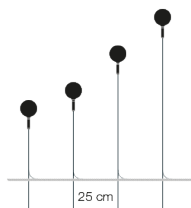

Designer (sfera in vetro trasparente)	Maurizio Quargnale in collaborazione con Team Sviluppo Prodotto Catellani & Smith
Tipologia	lampada da terra
Materiali	sfera in vetro trasparente o irregolare, stelo in metallo verniciato nero, dettagli ottone NOTA: gli steli della collezione Syphasfera sono in metallo verniciato per esterni di colore nero.
Fonte luminosa	lampadina LED G4 12Vdc 1x0,8W / potenza nominale 0,8W / classe energetica G / lumen 69 / K 2700 / CRI 80 / grado di protezione IP65 NOTA: specifiche IP - portalampana IP65 (non adatto a immersione); cavi e connessioni IP68; non resistente alle nebbie saline.
Alimentazione	driver 12Vdc non incluso

Dimensioni

sfera Ø 8 cm
H tot. 60 cm (cavo 255 cm)
H tot. 75 cm (cavo 240 cm)
H tot. 105 cm (cavo 210 cm)
H tot. 135 cm (cavo 180 cm)

Codice d'ordine

SYF60	H 60 cm / vetro
SYF60I	H 60 cm / vetro irregolare
SYF75	H 75 cm / vetro
SYF75I	H 75 cm / vetro irregolare
SYF105	H 105 cm / vetro
SYF105I	H 105 cm / vetro irregolare
SYF135	H 135 cm / vetro
SYF135I	H 135 cm / vetro irregolare