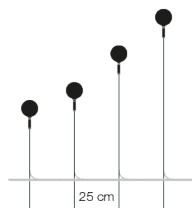

<b>Designer</b>	Maurizio Quargnale in collaborazione con Team Sviluppo Prodotto Catellani & Smith
<b>Tipologia</b>	lampada da terra
<b>Materiali</b>	sfera in vetro trasparente o irregolare, stelo in metallo verniciato nero, dettagli ottone  NOTA: gli steli della collezione Syphasfera sono in metallo verniciato per esterni di colore nero; sono adatti sia a stare all'esterno che immersi. In caso di installazione in acqua, suggeriamo tuttavia una versione disponibile a richiesta studiata appositamente per questo tipo di progetti e richieste.
<b>Fonte luminosa</b>	lampadina LED G4 12V DC 1x max 1W / potenza nominale 0,8W / classe energetica G / lumen 69 / K 2700 / CRI 80 / grado di protezione IP65  NOTA: specifiche IP - portalampada IP65 (non adatto a immersione); cavi e connessioni IP68.
<b>Alimentazione</b>	driver 12VdC non incluso

## Dimensioni

sfera Ø 8 cm  
H tot. 60 cm (cavo 255 cm)  
H tot. 75 cm (cavo 240 cm)  
H tot. 105 cm (cavo 210 cm)  
H tot. 135 cm (cavo 180 cm)

---

<b>Codice d'ordine</b>	SYF60	H 60 cm / vetro
	SYF60I	H 60 cm / vetro irregolare
	SYF75	H 75 cm / vetro
	SYF75I	H 75 cm / vetro irregolare
	SYF105	H 105 cm / vetro
	SYF105I	H 105 cm / vetro irregolare
	SYF135	H 135 cm / vetro
	SYF135I	H 135 cm / vetro irregolare