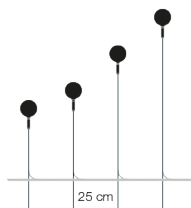

Designer	Maurizio Quagnale in collaborazione con Team Sviluppo Prodotto Catellani & Smith
Tipologia	lampada da terra
Materiali	sfera in vetro trasparente o irregolare, stelo in metallo verniciato nero, dettagli ottone NOTA: gli steli della collezione Syphasfera sono in metallo verniciato per esterni di colore nero.
Fonte luminosa	lampadina LED G4 12Vdc 1x0,8W / potenza nominale 0,8W / classe energetica G / lumen 69 / K 2700 / CRI 80 / grado di protezione IP65 NOTA: specifiche IP - portalamпада IP65 (non adatto a immersione); cavi e connessioni IP68; non resistente alle nebbie saline.
Alimentazione	driver 12Vdc non incluso

Dimensioni

sfera Ø 8 cm
H tot. 60 cm (cavo 255 cm)
H tot. 75 cm (cavo 240 cm)
H tot. 105 cm (cavo 210 cm)
H tot. 135 cm (cavo 180 cm)

Codice d'ordine

SYF60	H 60 cm / vetro
SYF60I	H 60 cm / vetro irregolare
SYF75	H 75 cm / vetro
SYF75I	H 75 cm / vetro irregolare
SYF105	H 105 cm / vetro
SYF105I	H 105 cm / vetro irregolare
SYF135	H 135 cm / vetro
SYF135I	H 135 cm / vetro irregolare