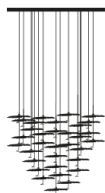

Type	suspension
Matériaux et couleurs	base en acier satiné, écrans noir / feuille or, boucles en cuivre, jack nickel, câbles noirs. Disponibile sur request avec Spot Light.
Source lumineuse	LED interchangeable 1x1,1W 24V chaque / puissance nominale 1,1W chaque / classe énergétique G / lumen 63 cad. / K 2700 / CRI 90 <u>source lumineuse enregistrée EPREL, cliquez ici</u>
Alimentation	transformateur LED 24V 110V ou 240V dimmable IGBT/Triac

Dimensions

base Ø 78 cm,
écrans Ø 20 cm,
H 300 cm non réglable

Disponibile sur demande avec bases de différentes tailles et finitions, avec un nombre variable de pendentifs et hauteurs personnalisées.

Code de commande

CGM20CLVO	Cascata / 20x GM
CGM25CLVO	Cascata / 25x GM
CGM35CLVO	Cascata / 35x GM
CGM20CLVOG	Grappolo / 20x GM
CGM25CLVOG	Grappolo / 25x GM
CGM35CLVOG	Grappolo / 35x GM

Code de commande avec Spot Light (SPL)

CGMSPL20CLVO	Cascata / 17x GM, 3x SPL
CGMSPL25CLVO	Cascata / 22x GM, 3x SPL
CGMSPL35CLVO	Cascata / 29x GM, 6x SPL
CGMSPL20CLVOG	Grappolo / 17x GM, 3x SPL
CGMSPL25CLVOG	Grappolo / 22x GM, 3x SPL
CGMSPL35CLVOG	Grappolo / 29x GM, 6x SPL