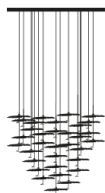

Type	suspension
Matériaux et couleurs	base en acier satiné, écrans noir / feuille or, boucles en cuivre, jack nickel, câbles noirs. Disponibile sur request avec Spot Light.
Source lumineuse	LED interchangeable 1x1,1W 24V chaque / puissance nominale 1,1W chaque / classe énergétique G / lumen 63 cad. / K 2700 / CRI 90 <u>source lumineuse enregistrée EPREL, cliquez ici</u>
Alimentation	transformateur LED 24V 110V ou 240V dimmable IGBT/Triac

Dimensions

base Ø 78 cm,
écrans Ø 20 cm,
H 300 cm non réglable

Disponibile sur demande avec bases de différentes tailles et finitions, avec un nombre variable de pendentifs et hauteurs personnalisées.

Code de commande	CGM20CLVO	Cascata / 20x GM
	CGM25CLVO	Cascata / 25x GM
	CGM35CLVO	Cascata / 35x GM
	CGM20CLVOG	Grappolo / 20x GM
	CGM25CLVOG	Grappolo / 25x GM
	CGM35CLVOG	Grappolo / 35x GM

Code de commande avec Spot Light (SPL)	CGMSPL20CLVO	Cascata / 17x GM, 3x SPL
	CGMSPL25CLVO	Cascata / 22x GM, 3x SPL
	CGMSPL35CLVO	Cascata / 29x GM, 6x SPL
	CGMSPL20CLVOG	Grappolo / 17x GM, 3x SPL
	CGMSPL25CLVOG	Grappolo / 22x GM, 3x SPL
	CGMSPL35CLVOG	Grappolo / 29x GM, 6x SPL