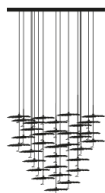

<b>Type</b>	suspension
<b>Matériaux et couleurs</b>	base en acier satiné, écrans noir / feuille or, boucles en cuivre, jack nickel, câbles noirs. Disponibile sur request avec Spot Light.
<b>Source lumineuse</b>	LED interchangeable 1x1,1W 24V chaque / puissance nominale 1,1W chaque / classe énergétique G / lumen 63 cad. / K 2700 / CRI 90  <a href="#">source lumineuse enregistrée <b>EPREL</b>, cliquez ici</a>
<b>Alimentation</b>	transformateur LED 24V 110V ou 240V dimmable IGBT/Triac

## Dimensions

base Ø 78 cm,  
écrans Ø 20 cm,  
H 300 cm non réglable

Disponibile sur demande avec bases de différentes tailles et finitions, avec un nombre variable de pendentifs et hauteurs personnalisées.

---

<b>Code de commande</b>	CGM20CLVO	Cascata / 20x GM
	CGM25CLVO	Cascata / 25x GM
	CGM35CLVO	Cascata / 35x GM
	CGM20CLVOG	Grappolo / 20x GM
	CGM25CLVOG	Grappolo / 25x GM
	CGM35CLVOG	Grappolo / 35x GM

---

<b>Code de commande avec Spot Light (SPL)</b>	CGMSPL20CLVO	Cascata / 17x GM, 3x SPL
	CGMSPL25CLVO	Cascata / 22x GM, 3x SPL
	CGMSPL35CLVO	Cascata / 29x GM, 6x SPL
	CGMSPL20CLVOG	Grappolo / 17x GM, 3x SPL
	CGMSPL25CLVOG	Grappolo / 22x GM, 3x SPL
	CGMSPL35CLVOG	Grappolo / 29x GM, 6x SPL