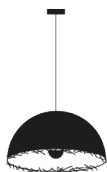

Type	suspension
Matériaux	base en métal vernie blanche, demi-sphère en fibre de verre
Source lumineuse	<p>Ø 40/60 cm ampoule LED E27 230V 1x7,5W avec coupole argentée / classe énergétique F / 810 lumen / 2700 K / CRI 82 / dimmable IGBT/Triac</p> <p>Ø 80/100 cm ampoule LED E27 230V 3x7,5W avec coupole argentée / classe énergétique F / 2430 lumen / 2700 K / CRI 82 / dimmable IGBT/Triac</p> <p><u>source lumineuse enregistrée EPREL, cliquez ici</u></p>
Alimentation	110V (ampoules non fournies) - 240V

Dimensions

demi-sphère Ø 40/60 cm
base Ø 8×4 cm,
câble susp. 170 cm,
pouvant être coupé sur mesure

demi-sphère Ø 80/100 cm
base Ø 8×5,5 cm,
câble susp. 170 cm,
pouvant être coupé sur mesure

Code de commande Ø 40/60 cm

PK494LWG Ø 40 / or/extérieur blanc
PK494LWS Ø 40 / argent/extérieur blanc
PK496LWG Ø 60 / or/extérieur blanc
PK496LWS Ø 60 / argent/extérieur blanc

Code de commande Ø 80/100 cm

PK498LWG Ø 80 / or/extérieur blanc
PK498LWS Ø 80 / argent/extérieur blanc
PK4910LWG Ø 100 / or/extérieur blanc
PK4910LWS Ø 100 / argent/extérieur blanc