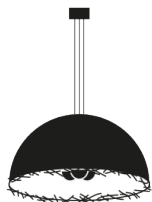

<b>Type</b>	suspension
<b>Matériaux</b>	base en métal vernie blanche, demi-sphère en fibre de verre
<b>Source lumineuse</b>	<p>Ø 40/60 cm ampoule LED E27 230V 1x7,5W avec coupole argentée / classe énergétique F / 810 lumen / 2700 K / CRI 82 / dimmable IGBT/Triac</p> <p>Ø 80/100 cm ampoule LED E27 230V 3x7,5W avec coupole argentée / classe énergétique F / 2430 lumen / 2700 K / CRI 82 / dimmable IGBT/Triac</p> <p><u><a href="#">source lumineuse enregistrée <b>EPREL</b>, cliquez ici</a></u></p>
<b>Alimentation</b>	110V (ampoules non fournies) - 240V

## Dimensions

demi-sphère Ø 40/60 cm  
base Ø 8x4 cm,  
câble susp. 170 cm,  
pouvant être coupé sur mesure

demi-sphère Ø 80/100 cm  
base Ø 8x5,5 cm,  
câble susp. 170 cm,  
pouvant être coupé sur mesure