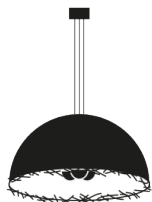

Type	suspension
Matériaux	base en métal vernie blanche, demi-sphère en fibre de verre
Source lumineuse	<p>Ø 40/60 cm ampoule LED E27 230V 1x7,5W avec coupole argentée / classe énergétique F / 810 lumen / 2700 K / CRI 82 / dimmable IGBT/Triac</p> <p>Ø 80/100 cm ampoule LED E27 230V 3x7,5W avec coupole argentée / classe énergétique F / 2430 lumen / 2700 K / CRI 82 / dimmable IGBT/Triac</p> <p><u>source lumineuse enregistrée EPREL, cliquez ici</u></p>
Alimentation	110V (ampoules non fournies) - 240V

Dimensions

demi-sphère Ø 40/60 cm
base Ø 8x4 cm,
câble susp. 170 cm,
pouvant être coupé sur mesure

demi-sphère Ø 80/100 cm
base Ø 8x5,5 cm,
câble susp. 170 cm,
pouvant être coupé sur mesure

Code de commande Ø 40/60 cm

PK494LWG Ø 40 / or/extérieur blanc
PK494LWS Ø 40 / argent/extérieur blanc
PK496LWG Ø 60 / or/extérieur blanc
PK496LWS Ø 60 / argent/extérieur blanc

Code de commande Ø 80/100 cm

PK498LWG Ø 80 / or/extérieur blanc
PK498LWS Ø 80 / argent/extérieur blanc
PK4910LWG Ø 100 / or/extérieur blanc
PK4910LWS Ø 100 / argent/extérieur blanc