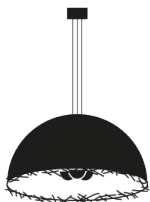

Type	suspension
Matériaux	base en métal vernie blanche, demi-sphère en fibre de verre
Source lumineuse	<p>Ø 40/60 cm ampoule LED E27 230V 1x7,5W avec coupole argentée / classe énergétique F / 810 lumen / 2700 K / CRI 82 / dimmable IGBT/Triac</p> <p>Ø 80/100 cm ampoule LED E27 230V 3x7,5W avec coupole argentée / classe énergétique F / 2430 lumen / 2700 K / CRI 82 / dimmable IGBT/Triac</p> <p><u>source lumineuse enregistrée EPREL, cliquez ici</u></p>
Alimentation	110V (ampoules non fournies) - 240V

Dimensions

demi-sphère Ø 40/60 cm
base Ø 8x4 cm,
câble susp. 170 cm,
pouvant être coupé sur mesure

demi-sphère Ø 80/100 cm
base Ø 8x5,5 cm,
câble susp. 170 cm,
pouvant être coupé sur mesure

Code de commande Ø 40/60 cm

PK494LWG Ø 40 / or/extérieur blanc
PK494LWS Ø 40 / argent/extérieur blanc
PK496LWG Ø 60 / or/extérieur blanc
PK496LWS Ø 60 / argent/extérieur blanc

Code de commande Ø 80/100 cm

PK498LWG Ø 80 / or/extérieur blanc
PK498LWS Ø 80 / argent/extérieur blanc
PK4910LWG Ø 100 / or/extérieur blanc
PK4910LWS Ø 100 / argent/extérieur blanc