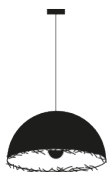

<b>Type</b>	suspension
<b>Matériaux</b>	base en métal vernie blanche, demi-sphère en fibre de verre
<b>Source lumineuse</b>	<p>Ø 40/60 cm ampoule LED E27 230V 1x7,5W avec coupole argentée / classe énergétique F / 810 lumen / 2700 K / CRI 82 / dimmable IGBT/Triac</p> <p>Ø 80/100 cm ampoule LED E27 230V 3x7,5W avec coupole argentée / classe énergétique F / 2430 lumen / 2700 K / CRI 82 / dimmable IGBT/Triac</p> <p><u><a href="#">source lumineuse enregistrée <b>EPREL</b>, cliquez ici</a></u></p>
<b>Alimentation</b>	110V (ampoules non fournies) - 240V

## Dimensions

demi-sphère Ø 40/60 cm  
base Ø 8x4 cm,  
câble susp. 170 cm,  
pouvant être coupé sur mesure

demi-sphère Ø 80/100 cm  
base Ø 8x5,5 cm,  
câble susp. 170 cm,  
pouvant être coupé sur mesure