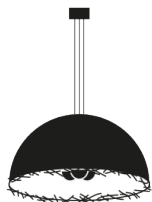

Type	suspension
Matériaux	base en métal vernie blanche, demi-sphère en fibre de verre
Source lumineuse	<p>Ø 40/60 cm ampoule LED E27 230V 1x7,5W avec coupole argentée / classe énergétique F / 810 lumen / 2700 K / CRI 82 / dimmable IGBT/Triac</p> <p>Ø 80/100 cm ampoule LED E27 230V 3x7,5W avec coupole argentée / classe énergétique F / 2430 lumen / 2700 K / CRI 82 / dimmable IGBT/Triac</p> <p><u>source lumineuse enregistrée EPREL, cliquez ici</u></p>
Alimentation	110V (ampoules non fournies) - 240V

Dimensions

demi-sphère Ø 40/60 cm
base Ø 8×4 cm,
câble susp. 170 cm,
pouvant être coupé sur mesure

demi-sphère Ø 80/100 cm
base Ø 8×5,5 cm,
câble susp. 170 cm,
pouvant être coupé sur mesure

Code de commande Ø 40/60 cm

PK494LWG Ø 40 / or/extérieur blanc
PK494LWS Ø 40 / argent/extérieur blanc
PK496LWG Ø 60 / or/extérieur blanc
PK496LWS Ø 60 / argent/extérieur blanc

Code de commande Ø 80/100 cm

PK498LWG Ø 80 / or/extérieur blanc
PK498LWS Ø 80 / argent/extérieur blanc
PK4910LWG Ø 100 / or/extérieur blanc
PK4910LWS Ø 100 / argent/extérieur blanc