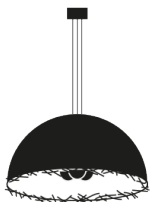

<b>Type</b>	suspension
<b>Matériaux</b>	base en métal vernie blanche, demi-sphère en fibre de verre
<b>Source lumineuse</b>	<p>Ø 40/60 cm ampoule LED E27 230V 1x7,5W avec coupole argentée / classe énergétique F / 810 lumen / 2700 K / CRI 82 / dimmable IGBT/Triac</p> <p>Ø 80/100 cm ampoule LED E27 230V 3x7,5W avec coupole argentée / classe énergétique F / 2430 lumen / 2700 K / CRI 82 / dimmable IGBT/Triac</p> <p><u><a href="#">source lumineuse enregistrée <b>EPREL</b>, cliquez ici</a></u></p>
<b>Alimentation</b>	110V (ampoules non fournies) - 240V

## Dimensions

demi-sphère Ø 40/60 cm  
base Ø 8x4 cm,  
câble susp. 170 cm,  
pouvant être coupé sur mesure

demi-sphère Ø 80/100 cm  
base Ø 8x5,5 cm,  
câble susp. 170 cm,  
pouvant être coupé sur mesure