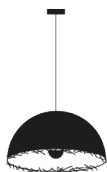

Type	suspension
Matériaux	base en métal vernie blanche, demi-sphère en fibre de verre
Source lumineuse	<p>Ø 40/60 cm ampoule LED E27 230V 1x7,5W avec coupole argentée / classe énergétique F / 810 lumen / 2700 K / CRI 82 / dimmable IGBT/Triac</p> <p>Ø 80/100 cm ampoule LED E27 230V 3x7,5W avec coupole argentée / classe énergétique F / 2430 lumen / 2700 K / CRI 82 / dimmable IGBT/Triac</p> <p><u>source lumineuse enregistrée EPREL, cliquez ici</u></p>
Alimentation	110V (ampoules non fournies) - 240V

Dimensions

demi-sphère Ø 40/60 cm
base Ø 8x4 cm,
câble susp. 170 cm,
pouvant être coupé sur mesure

demi-sphère Ø 80/100 cm
base Ø 8x5,5 cm,
câble susp. 170 cm,
pouvant être coupé sur mesure

Code de commande Ø 40/60 cm

PK494LWG Ø 40 / or/extérieur blanc
PK494LWS Ø 40 / argent/extérieur blanc
PK496LWG Ø 60 / or/extérieur blanc
PK496LWS Ø 60 / argent/extérieur blanc

Code de commande Ø 80/100 cm

PK498LWG Ø 80 / or/extérieur blanc
PK498LWS Ø 80 / argent/extérieur blanc
PK4910LWG Ø 100 / or/extérieur blanc
PK4910LWS Ø 100 / argent/extérieur blanc