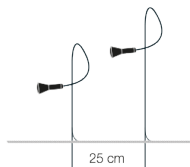

Type	lampe de sol
Matériaux et couleurs	support et détails en laiton naturel, lentille en verre NOTE : les supports de Syphaduepassi sont en laiton, adapte pour une installation à l'extérieur, mais ne résistent pas à l'immersion.
Source lumineuse	ampoule LED G4 12Vdc 1x0,8W / puissance nominale 0,8W / classe énergétique F / 67 lumen / 2700 K / CRI 80 / indice de protection IP65 source lumineuse enregistrée EPREL, cliquez ici NOTE : spécifications IP - porte-ampoule IP65 (non adapté à l'immersion) ; câbles et connexions IP68 ; pas résistant aux brouillards salins.
Alimentation	driver 12Vdc non inclus

Dimensions

H tot. 45 cm, câble 225 cm

H tot. 75 cm, câble 195 cm

Code de commande

SYD45 H 45 cm

SYD75 H 75 cm

Accessoires pour système gel box

ED6 driver 10W 12Vdc 220-240V IP67 non dimmable (max. 9 lampes)

MB1 mini gel box IP68 (max. 2 connexions, connecteurs inclus)

MB2 mini gel box IP68 (max. 6 connexions, connecteurs inclus)

KP1 kit rallonge 5 m avec mini gel box IP68 (max. 1 lampe)

Accessoires pour système connecteurs rapides