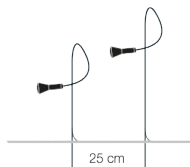

<b>Type</b>	lampe de sol
<b>Matériaux et couleurs</b>	support et détails en laiton naturel, lentille en verre  NOTE : les supports de Syphaduepassi sont en laiton, adapte pour une installation à l'extérieur, mais ne résistent pas à l'immersion.
<b>Source lumineuse</b>	ampoule LED G4 12Vdc 1x0,8W / puissance nominale 0,8W / classe énergétique F / 67 lumen / 2700 K / CRI 80 / indice de protection IP65  <a href="#">source lumineuse enregistrée EPREL, cliquez ici</a> NOTE : spécifications IP - porte-ampoule IP65 (non adapté à l'immersion) ; câbles et connexions IP68 ; pas résistant aux brouillards salins.
<b>Alimentation</b>	driver 12Vdc non inclus

## Dimensions

H tot. 45 cm, câble 225 cm

H tot. 75 cm, câble 195 cm

---

### Code de commande

SYD45 H 45 cm

SYD75 H 75 cm

---