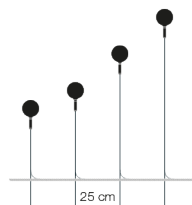

NOTE : les supports de la collection Syphasfera sont en métal verni de couleur noire pour l'extérieur.

**Source lumineuse** ampoule LED G4 12Vdc 1x0,8W / puissance nominale 0,8W / classe énergétique G / 69 lumen / 2700 K / CRI 80 / indice de protection IP65

## Dimensions

sphere Ø 8 cm  
H tot. 60 cm (câble 255 cm)  
H tot. 75 cm (câble 240 cm)  
H tot. 105 cm (câble 210 cm)  
H tot. 135 cm (câble 180 cm)