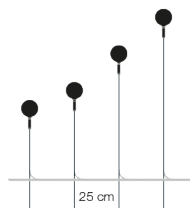

---

**Source lumineuse** ampoule LED G4 12V DC 1x max 1W / puissance nominale 0,8W / classe énergétique G / 69 lumen / 2700 K / CRI 80 / indice de protection IP65

NOTE : spécifications IP - porte-ampoule IP65 (non adapté à l'immersion) ; câbles et connexions IP68.

## Dimensions

sphere Ø 8 cm  
H tot. 60 cm (câble 255 cm)  
H tot. 75 cm (câble 240 cm)  
H tot. 105 cm (câble 210 cm)  
H tot. 135 cm (câble 180 cm)

### Code de commande

SYF60	H 60 cm / verre
SYF60I	H 60 cm / verre irrégulier
SYF75	H 75 cm / verre
SYF75I	H 75 cm / verre irrégulier
SYF105	H 105 cm / verre
SYF105I	H 105 cm / verre irrégulier
SYF135	H 135 cm / verre
SYF135I	H 135 cm / verre irrégulier