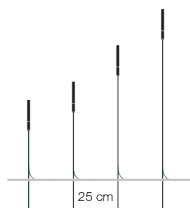

NOTE : les supports de la collection Syphasera sont en métal verni de couleur noire pour l'extérieur.

Source lumineuse ampoule LED G4 12Vdc 1x0,8W / classe énergétique F / 67 lumen / 2700 K / CRI 80 / indice de protection IP65

Dimensions

cylindre avec support

Ø 1,5 x H 21 cm

H tot. 65 cm (câble 255 cm)

H tot. 80 cm (câble 240 cm)

H tot. 110 cm (câble 210 cm)

H tot. 140 cm (câble 180 cm)

Code de commande