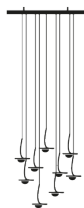

Type	suspension
Matériaux et couleurs	base en acier satiné, câbles bleus, boucles en cuivre nickelé, lente amovible en verre
Source lumineuse	LED interchangeable 1x1,1W 24V chaque / puissance nominale 1,1W chaque / classe énergétique G / lumen 63 cad. / K 2700 / CRI 90 source lumineuse enregistrée EPREL, cliquez ici
Alimentation	220-240V driver LED 24V 110V dimmable Triac (110V disponible dimmable DALI)

Dimensions

6/9/12 LED
base 30×30 cm
H tot. 120 cm non réglable
lentilles Ø 32 mm

Disponibile sur demande avec bases de différentes tailles et finitions, avec un nombre variable de pendentifs et hauteurs personnalisées.