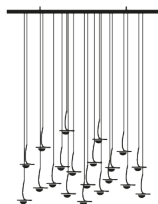

Type suspension

Matériaux et couleurs câble bleu, boucle en cuivre nickelé, lente amovible en verre

Source lumineuse LED interchangeable 1x1,1W 24V ch. / puissance nominale 1,1W / classe énergétique G / 63 lumen ch. / 2700 K / CRI 90

[source lumineuse enregistrée **EPREL**, cliquez ici](#)

Alimentation transformateur LED 24V 110V ou 240V dimmable IGBT/Triac

Dimensions

15/20/24 LED
base 150x30 or 60x60 cm
H tot. 120 cm non réglable,
lentilles Ø 32 mm

Disponibile sur demande avec bases de différentes tailles et finitions, avec un nombre variable de pendentifs et hauteurs personnalisées.

Code de commande

JO15QLVO	15 LED / base 60x60 cm
JO20QLVO	20 LED / base 60x60 cm
JO24QLVO	24 LED / base 60x60 cm
JO15RLVO	15 LED / base 150x30 cm
JO20RLVO	20 LED / base 150x30 cm
JO24RLVO	24 LED / base 150x30 cm