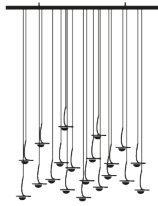

**Type** suspension

**Matériaux et couleurs** câble bleu, boucle en cuivre nickelé, lente amovible en verre

**Source lumineuse** LED interchangeable 1x1,1W 24V ch. / puissance nominale 1,1W / classe énergétique G / 63 lumen ch. / 2700 K / CRI 90

## Dimensions

15/20/24 LED  
base 150x30 or 60x60 cm  
H tot. 120 cm non réglable,  
lentilles Ø 32 mm

Disponibile sur demande avec bases de différentes tailles et finitions, avec un nombre variable de pendentifs et hauteurs personnalisées.