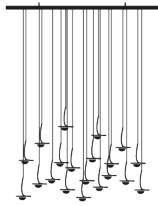

Type suspension

Matériaux et couleurs câble bleu, boucle en cuivre nickelé, lente amovible en verre

Source lumineuse LED interchangeable 1x1,1W 24V ch. / puissance nominale 1,1W / classe énergétique G / 63 lumen ch. / 2700 K / CRI 90

[source lumineuse enregistrée **EPREL**, cliquez ici](#)

Alimentation transformateur LED 24V 110V ou 240V dimmable IGBT/Triac

Dimensions

15/20/24 LED
base 150x30 or 60x60 cm
H tot. 120 cm non réglable,
lentilles Ø 32 mm

Disponibile sur demande avec bases de différentes tailles et finitions, avec un nombre variable de pendentifs et hauteurs personnalisées.

Code de commande

JO15QLVO	15 LED / base 60x60 cm
JO20QLVO	20 LED / base 60x60 cm
JO24QLVO	24 LED / base 60x60 cm
JO15RLVO	15 LED / base 150x30 cm
JO20RLVO	20 LED / base 150x30 cm
JO24RLVO	24 LED / base 150x30 cm