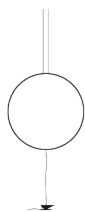

<b>Type</b>	Suspension avec connexion au sol
<b>Matériaux et couleurs</b>	Anneau en cuivre peint à la main de couleur bleue, enclume en fer noir
<b>Source lumineuse</b>	<p>Sorry Giotto Ø 90 : LED interchangeables 12x1W / puissance nominale 12W 350mA / classe énergétique D / 1680 lumen / 2700 K / CRI 80</p> <p>Sorry Giotto Ø 120 : LED interchangeables 15x1W / puissance nominale 15W 350mA / classe énergétique D / 2100 lumen / 2700 K / CRI 80</p> <p><u><a href="#">source lumineuse enregistrée <b>EPREL</b>, cliquez ici</a></u></p>
<b>Alimentation</b>	plug driver 110-240V avec variateur de sol

## Dimensions

cercle Ø 90 ou 120 cm  
câble de la lampe au variateur 250 cm, du variateur au plug  
driver 180 cm / distance du mur conseillée 50 cm env. / câbles  
suspension réglables max. 300 cm

---

<b>Code de commande</b>	SG9	Ø 90 cm
	SG12	Ø 120 cm