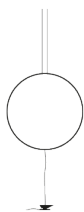

Type	Suspension avec connexion au sol
Matériaux et couleurs	Anneau en cuivre peint à la main de couleur bleue, enclume en fer noir
Source lumineuse	<p>Sorry Giotto Ø 90 : LED interchangeables 12x1W / puissance nominale 12W 350mA / classe énergétique D / 1680 lumen / 2700 K / CRI 80</p> <p>Sorry Giotto Ø 120 : LED interchangeables 15x1W / puissance nominale 15W 350mA / classe énergétique D / 2100 lumen / 2700 K / CRI 80</p> <p><u>source lumineuse enregistrée EPREL, cliquez ici</u></p>
Alimentation	plug driver 110-240V avec variateur de sol

Dimensions

cercle Ø 90 ou 120 cm
câble de la lampe au variateur 250 cm, du variateur au plug
driver 180 cm / distance du mur conseillée 50 cm env. / câbles
suspension réglables max. 300 cm

Code de commande	SG9	Ø 90 cm
	SG12	Ø 120 cm