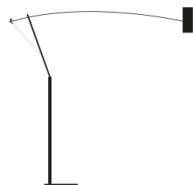

**Tipo** lámpara de pie

**Materiales** base y estructura de metal y latón, tubo de aluminio

**Combinación de colores** base blanca / tubo rojo / estructura amarilla/azul / silueta roja / detalles de latón / cable negro

base y estructura negras / silueta roja / detalles de latón / cable negro

base y estructura blanca / silueta roja / detalles de latón / cable negro

**Fuente de luz**

hacia abajo: LED COB 1x15W / potencia nominal 15W / clase energética D /  
lúmenes 2187 / K 2700 / CRI 80

**Medidas**

base 40x40 cm

luz H mín. 187 cm / máx. 238 cm aprox.

saliente 200 cm aprox.

**Código de  
pedido**

ETRBIG colourful / colores primarios

ETRBIGB negro

ETRBIGW blanco