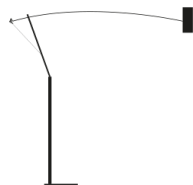

**Tipo** lámpara de pie

**Materiales** base y estructura de metal y latón, tubo de aluminio

**Combinación de colores** base blanca / tubo rojo / estructura amarilla/azul / silueta roja / detalles de latón / cable negro

---

**Alimentación**

110-240V\* - plug driver

doble encendido en la base:

atenuador de tipo push (botón rojo - LED COB hacia abajo) / on/off (botón negro -  
LED con filtro dicróico hacia arriba)

\*El plug driver de 110-240V solo se suministra con el enchufe del país de  
referencia. Por lo tanto, al realizar el pedido especifique si el destino del artículo  
es distinto del destino estándar de su país

---

**Medidas**

base 40x40 cm

luz H mín. 187 cm / máx. 238 cm aprox.

saliente 200 cm aprox.

---

**Código de  
pedido**

ETRBIG colourful / colores primarios