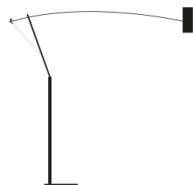

Tipo lámpara de pie

Materiales base y estructura de metal y latón, tubo de aluminio

Combinación de colores base blanca / tubo rojo / estructura amarilla/azul / silueta roja / detalles de latón / cable negro

base y estructura negras / silueta roja / detalles de latón / cable negro

base y estructura blanca / silueta roja / detalles de latón / cable negro

Fuente de luz

hacia abajo: LED COB 1x15W / potencia nominal 15W / clase energética D /
lúmenes 2187 / K 2700 / CRI 80

Medidas

base 40x40 cm

luz H mín. 187 cm / máx. 238 cm aprox.

saliente 200 cm aprox.

**Código de
pedido**

ETRBIG colourful / colores primarios

ETRBIGB negro

ETRBIGW blanco