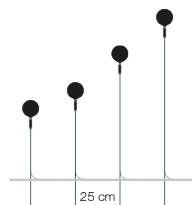

<b>Designer</b>	Maurizio Quargnale, en colaboración con Team Sviluppo Prodotto (equipo de desarrollo del producto) de Catellani & Smith
<b>Tipo</b>	lámpara de pie
<b>Materiales</b>	esfera de vidrio transparente o irregular, tallo de metal laqueado negro, detalles en latón  NOTA: los tallos de la colección Syphasfera son de metal laqueado negro para exterior.
<b>Fuente de luz</b>	bombilla LED G4 12Vdc 1x0,8W / potencia nominal 0,8W / clase energética G / lúmenes 69 / K 2700 / CRI 80 / grado de protección IP65  <u>fuentes de luz registrada <b>EPREL</b>, haga clic aquí</u> NOTA: especificaciones IP - portalámparas IP65 (no sumergible); cables y conexiones IP68; no resistente a la niebla salina.
<b>Alimentación</b>	driver 12Vdc no incluido

## Dimensiones

esfera Ø 8 cm  
Alt. total 60 cm (cable 255 cm)  
Alt. total 75 cm (cable 240 cm)  
Alt. total 105 cm (cable 210 cm)  
Alt. total 135 cm (cable 180 cm)

## Código de pedido

SYF60	Alt. 60 cm / vidrio
SYF60I	Alt. 60 cm / vidrio irregular
SYF75	Alt. 75 cm / vidrio
SYF75I	Alt. 75 cm / vidrio irregular
SYF105	Alt. 105 cm / vidrio
SYF105I	Alt. 105 cm / vidrio irregular
SYF135	Alt. 135 cm / vidrio
SYF135I	Alt. 135 cm / vidrio irregular