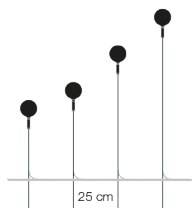

NOTA: los tallos de la colección Syphasfera son de metal laqueado negro para exterior.

**Fuente de luz**

bombilla LED G4 12Vdc 1x0,8W / potencia nominal 0,8W / clase energética G / lúmenes 69 / K 2700 / CRI 80 / grado de protección IP65

## Dimensiones

esfera Ø 8 cm  
Alt. total 60 cm (cable 255 cm)  
Alt. total 75 cm (cable 240 cm)  
Alt. total 105 cm (cable 210 cm)  
Alt. total 135 cm (cable 180 cm)