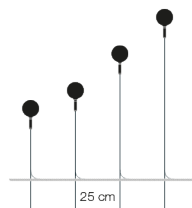

<b>Designer</b>	Maurizio Quargnale, en colaboración con Team Sviluppo Prodotto (equipo de desarrollo del producto) de Catellani & Smith
<b>Tipo</b>	lámpara de pie
<b>Materiales</b>	esfera de vidrio transparente o irregular, tallo de metal laqueado negro, detalles en latón  NOTA: los tallos de la colección Syphasfera son de metal laqueado negro para exterior.
<b>Fuente de luz</b>	bombilla LED G4 12Vdc 1x0,8W / potencia nominal 0,8W / clase energética G / lúmenes 69 / K 2700 / CRI 80 / grado de protección IP65  <u>fuentes de luz registrada <b>EPREL</b>, haga clic aquí</u> NOTA: especificaciones IP - portalámparas IP65 (no sumergible); cables y conexiones IP68; no resistente a la niebla salina.
<b>Alimentación</b>	driver 12Vdc no incluido

## Dimensiones

esfera Ø 8 cm  
Alt. total 60 cm (cable 255 cm)  
Alt. total 75 cm (cable 240 cm)  
Alt. total 105 cm (cable 210 cm)  
Alt. total 135 cm (cable 180 cm)

## Código de pedido

SYF60	Alt. 60 cm / vidrio
SYF60I	Alt. 60 cm / vidrio irregular
SYF75	Alt. 75 cm / vidrio
SYF75I	Alt. 75 cm / vidrio irregular
SYF105	Alt. 105 cm / vidrio
SYF105I	Alt. 105 cm / vidrio irregular
SYF135	Alt. 135 cm / vidrio
SYF135I	Alt. 135 cm / vidrio irregular