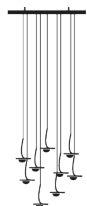

<b>Tipo</b>	lámpara colgante
<b>Materiales y colores</b>	base en acero satinado, cable azul, rizados de cobre niquelado, lente de vidrio extraíble
<b>Fuente de luz</b>	LED intercambiables 1x1,1W 24V cad. / potencia nominal 1,1W cad. / clase energética G / lúmenes 63 cad. / K 2700 / CRI 90  <a href="#">fuente de luz registrada <b>EPREL</b>, haga clic aquí</a>
<b>Alimentación</b>	220-240V driver LED de corriente constante atenuable Triac (versión de 110V disponible atenuable DALI)

## Dimensiones

6/9/12 LED  
base 30×30 cm  
Alt. total 120 cm no ajustable  
lentes Ø 32 mm

Disponible bajo pedido con bases de diferentes tamaños y acabados, con un número variable de colgantes y alturas personalizadas.