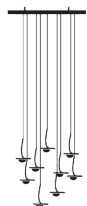

Tipo	lámpara colgante
Materiales y colores	base en acero satinado, cable azul, rizos de cobre niquelado, lente de vidrio extraíble
Fuente de luz	LED intercambiables 1x1,1W 24V cad. / potencia nominal 1,1W cad. / clase energética G / lúmenes 63 cad. / K 2700 / CRI 90 fuente de luz registrada EPREL, haga clic aquí
Alimentación	220-240V driver LED de corriente constante atenuable Triac (versión de 110V disponible atenuable DALI)

Dimensiones

6/9/12 LED
base 30×30 cm
Alt. total 120 cm no ajustable
lentes Ø 32 mm

Disponible bajo pedido con bases de diferentes tamaños y acabados, con un número variable de colgantes y alturas personalizadas.