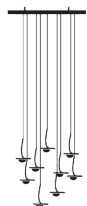

Tipo	lámpara colgante
Materiales y colores	base en acero satinado, cable azul, rizados de cobre niquelado, lente de vidrio extraíble
Fuente de luz	LED intercambiables 1x1,1W 24V cad. / potencia nominal 1,1W cad. / clase energética G / lúmenes 63 cad. / K 2700 / CRI 90 fuente de luz registrada EPREL, haga clic aquí
Alimentación	220-240V driver LED de corriente constante atenuable Triac (versión de 110V disponible atenuable DALI)

Dimensiones

6/9/12 LED
base 30×30 cm
Alt. total 120 cm no ajustable
lentes Ø 32 mm

Disponible bajo pedido con bases de diferentes tamaños y acabados, con un número variable de colgantes y alturas personalizadas.