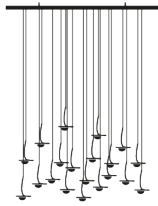

Tipo	lámpara colgante
Materiales y colores	cable azul, rizo de cobre niquelado, lente de vidrio extraíble
Fuente de luz	LED intercambiables 1x1,1W 24V cad. / potencia nominal 1,1W / clase energética G / lúmenes 63 cad. / K 2700 / CRI 90 fuente de luz registrada EPREL, haga clic aquí
Alimentación	driver LED 24V IGBT/Triac atenuable 110V o 240V

Dimensiones

15/20/24 LED
base 150x30 o 60x60 cm
Alt. total 120 cm no ajustable
lentes Ø 32 mm

Disponible bajo pedido con bases de diferentes tamaños y acabados, con un número variable de colgantes y alturas personalizadas.

Código de pedido

JO15QLVO	15 LED / base 60x60 cm
JO20QLVO	20 LED / base 60x60 cm
JO24QLVO	24 LED / base 60x60 cm
JO15RLVO	15 LED / base 150x30 cm
JO20RLVO	20 LED / base 150x30 cm
JO24RLVO	24 LED / base 150x30 cm