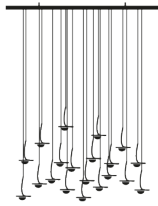

<b>Tipo</b>	lámpara colgante
<b>Materiales y colores</b>	cable azul, rizo de cobre niquelado, lente de vidrio extraíble
<b>Fuente de luz</b>	LED intercambiables 1x1,1W 24V cad. / potencia nominal 1,1W / clase energética G / lúmenes 63 cad. / K 2700 / CRI 90  <a href="#">fuente de luz registrada <b>EPREL</b>, haga clic aquí</a>
<b>Alimentación</b>	driver LED 24V IGBT/Triac atenuable 110V o 240V

## Dimensiones

15/20/24 LED  
base 150x30 o 60x60 cm  
Alt. total 120 cm no ajustable  
lentes Ø 32 mm

Disponible bajo pedido con bases de diferentes tamaños y acabados, con un número variable de colgantes y alturas personalizadas.

## Código de pedido

JO15QLVO	15 LED / base 60x60 cm
JO20QLVO	20 LED / base 60x60 cm
JO24QLVO	24 LED / base 60x60 cm
JO15RLVO	15 LED / base 150x30 cm
JO20RLVO	20 LED / base 150x30 cm
JO24RLVO	24 LED / base 150x30 cm