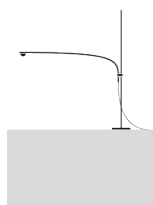

Tipo lámpara de mesa

Materiales base en metal, estructura de acero, tallo de cobre, lente de vidrio extraíble

Fuente de luz Led intercambiable 1x1W / potencia nominal: 1W 350mA / clase energética: D / lúmenes: 140 / K 2700 / CRI 80

Dimensiones

base Ø 10×10 cm,
Alt. 65 cm,
saliente 55 cm,
lente Ø 20 mm

**Código de
pedido**

UAU

CATELLANI & SMITH SRL
VIA CIMITERO 1/A, 24020 VILLA DI SERIO, BG
CAP. SOC. € 500.000 I.V. CF, P.IVA E REG. IMPR. BG IT02656220163,
RIPRODUZIONE RISERVATA © CATELLANI & SMITH