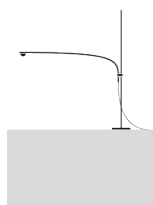

**Tipo** lámpara de mesa

**Materiales** base en metal, estructura de acero, tallo de cobre, lente de vidrio extraíble

**Fuente de luz** Led intercambiable 1x1W / potencia nominal: 1W 350mA / clase energética: D / lúmenes: 140 / K 2700 / CRI 80

**Dimensiones**

base Ø 10×10 cm,  
Alt. 65 cm,  
saliente 55 cm,  
lente Ø 20 mm

**Código de  
pedido**

UAU

---

CATELLANI & SMITH SRL  
VIA CIMITERO 1/A, 24020 VILLA DI SERIO, BG  
CAP. SOC. € 500.000 I.V. CF, P.IVA E REG. IMPR. BG IT02656220163,  
RIPRODUZIONE RISERVATA © CATELLANI & SMITH