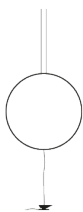

Tipo	lámpara colgante con toma de tierra
Materiales y colores	anillo de cobre pintado de azul a mano, yunque de hierro negro
Fuente de luz	<p>Sorry Giotto Ø 90: Led intercambiable 12x1W / potencia nominal: 12W 350mA / clase energética: D / lúmenes: 1680 / K 2700 / CRI 80</p> <p>Sorry Giotto Ø 120: Led intercambiable 15x1W / potencia nominal: 15W 350mA / clase energética: D / lúmenes: 2100 / K 2700 / CRI 80</p> <p><u>fuente de luz registrada EPREL, haga clic aquí</u></p>
Alimentación	plug driver 110-240V con dimer al suelo

Dimensiones

círculo Ø 90 o 120 cm
cable de la lampara a dimmer 250 cm, de dimmer a plug driver
180 cm / distancia recomendada de la pared 50 cm aprox. /
cables de suspensión ajustables 300 cm máx.

Código de	SG9	Ø 90 cm
pedido	SG12	Ø 120 cm