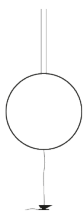

Tipo	lámpara colgante con toma de tierra
Materiales y colores	anillo de cobre pintado de azul a mano, yunque de hierro negro
Fuente de luz	<p>Sorry Giotto Ø 90: Led intercambiable 12x1W / potencia nominal: 12W 350mA / clase energética: D / lúmenes: 1680 / K 2700 / CRI 80</p> <p>Sorry Giotto Ø 120: Led intercambiable 15x1W / potencia nominal: 15W 350mA / clase energética: D / lúmenes: 2100 / K 2700 / CRI 80</p> <p><u>fuente de luz registrada EPREL, haga clic aquí</u></p>
Alimentación	plug driver 110-240V con dimer al suelo

Dimensiones

círculo Ø 90 o 120 cm
cable de la lampara a dimmer 250 cm, de dimmer a plug driver
180 cm / distancia recomendada de la pared 50 cm aprox. /
cables de suspensión ajustables 300 cm máx.

Código de pedido	SG9	Ø 90 cm
	SG12	Ø 120 cm