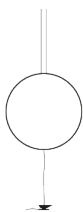

Tipo	lámpara colgante con toma de tierra
Materiales y colores	anillo de cobre pintado de azul a mano, yunque de hierro negro
Fuente de luz	<p>Sorry Giotto Ø 90: Led intercambiable 12x1W / potencia nominal: 12W 350mA / clase energética: D / lúmenes: 1680 / K 2700 / CRI 80</p> <p>Sorry Giotto Ø 120: Led intercambiable 15x1W / potencia nominal: 15W 350mA / clase energética: D / lúmenes: 2100 / K 2700 / CRI 80</p> <p>fuente de luz registrada EPREL, haga clic aquí</p>
Alimentación	plug driver 110-240V con dimer al suelo

Dimensiones

círculo Ø 90 o 120 cm
cable de la lampara a dimmer 250 cm, de dimmer a plug driver
180 cm / distancia recomendada de la pared 50 cm aprox. /
cables de suspensión ajustables 300 cm máx.

Código de pedido	SG9	Ø 90 cm
	SG12	Ø 120 cm