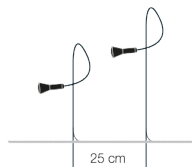

<b>Tipo</b>	lámpara de pie
<b>Materiales y colores</b>	<p>tallo y detalles de latón natural, lente de vidrio</p> <p>NOTA: los tallos de Syphaduepassi son de latón aptos para exteriores, pero no resistentes a la inmersión.</p>
<b>Fuente de luz</b>	<p>bombilla LED G4 12Vdc 1x0,8W / potencia nominale 0,8W / clase energética F / lúmenes 67 / K 2700 / CRI 80 / grado de protección IP65</p> <p><u><a href="#">fuente de luz registrada EPREL, haga clic aquí</a></u></p> <p>NOTA: especificaciones IP - portalámparas IP65 (no sumergible); cables y conexiones IP68; no resistente a la niebla salina.</p>
<b>Alimentación</b>	driver de 12Vdc no incluido

## Dimensiones

Alt. total 45 cm, cable 225 cm

Alt. total 75 cm, cable 195 cm

---

### Código de pedido

SYD45 Alt. 45 cm

SYD75 Alt. 75 cm

---