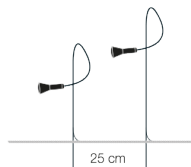

Tipo	lámpara de pie
Materiales y colores	<p>tallo y detalles de latón natural, lente de vidrio</p> <p>NOTA: los tallos de Syphaduepassi son de latón aptos para exteriores, pero no resistentes a la inmersión.</p>
Fuente de luz	<p>bombilla LED G4 12Vdc 1x0,8W / potencia nominale 0,8W / clase energética F / lúmenes 67 / K 2700 / CRI 80 / grado de protección IP65</p> <p><u>fuente de luz registrada EPREL, haga clic aquí</u></p> <p>NOTA: especificaciones IP - portalámparas IP65 (no sumergible); cables y conexiones IP68; no resistente a la niebla salina.</p>
Alimentación	driver de 12Vdc no incluido

Dimensiones

Alt. total 45 cm, cable 225 cm
Alt. total 75 cm, cable 195 cm

Código de pedido

SYD45 Alt. 45 cm
SYD75 Alt. 75 cm

Accesorios para el sistema gel box

ED6 driver 10W 12Vdc 220-240V IP67 no atenuable (9 lámparas máx.)
MB1 mini gel box MB1 IP68 (máx.2 conexiones, conectores incluidos)
MB1 mini gel box IP68 (máx.6 conexiones, conectores incluidos)
KP1 kit de extensión de 5 m con mini gel box IP68 (máx. 1 lámpara)