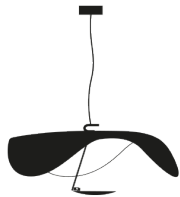

Tipo	lámpara colgante
Materiales	pantalla y disco de aluminio, varilla y base de metal
Combinaciones de colores	<p>pantalla negra / lámina dorada / varilla negra / disco lámina dorada / base negra</p> <p>pantalla negra / lámina cobre / varilla negra / disco lámina cobre / base negra</p> <p>pantalla blanca / blanco / varilla oro / disco laqueado blanco / base blanca</p> <p>pantalla blanca / lámina dorada / varilla satinada / disco laqueado blanco / base blanca</p> <p>pantalla blanca / blanco / varilla satinada / disco laqueado blanco / base blanca</p> <p>pantalla blanca / blanco / varilla blanca / disco laqueado blanco / base blanca</p>

Alimentación

110V o 230V

Dimensiones

base Ø 9x3,5 cm
cable suspensión 120 cm
cortable a medida
pantalla Ø 60 cm aprox.
alt. 30 cm aprox.
disco giratorio Ø 17 cm

Código de pedido

LS13	negro/ oro/negro
LS14	negro/ cobre/negro
LS15	blanco / oro
LS16	blanco/ oro /satinado
LS18	blanco/satinado
LS110	blanco/ blanco