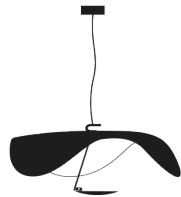

<b>Tipo</b>	lámpara colgante
<b>Materiales</b>	pantalla y disco de aluminio, varilla y base de metal
<b>Combinaciones de colores</b>	<p>pantalla negra / lámina dorada / varilla negra / disco lámina dorada / base negra</p> <p>pantalla negra / lámina cobre / varilla negra / disco lámina cobre / base negra</p> <p>pantalla blanca / blanco / varilla oro / disco laqueado blanco / base blanca</p> <p>pantalla blanca / lámina dorada / varilla satinada / disco laqueado blanco / base blanca</p> <p>pantalla blanca / blanco / varilla satinada / disco laqueado blanco / base blanca</p> <p>pantalla blanca / blanco / varilla blanca / disco laqueado blanco / base blanca</p>

**Alimentación**

110V o 230V

**Dimensiones**

base Ø 9x3,5 cm  
cable suspensión 120 cm  
cortable a medida  
pantalla Ø 60 cm aprox.  
alt. 30 cm aprox.  
disco giratorio Ø 17 cm

**Código de pedido**

LS13	negro/ oro/negro
LS14	negro/ cobre/negro
LS15	blanco / oro
LS16	blanco/ oro /satinado
LS18	blanco/satinado
LS110	blanco/ blanco