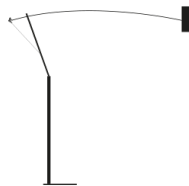

Lichtquelle

nach unten gerichtet: LED COB 1x15W / Nennleistung 15W / Energieklasse D / Lumen 2187 / K 2700 / CRI 80

Lichtquelle **EPREL** registriert, [klick hier](#)

nach oben gerichtet: LED 1x1W / Nennleistung 1 W / Energieklasse D / Lumen 140 / K 2700 / CRI 85

Lichtquelle **EPREL** registriert, [klick hier](#)

Stromversorgung

110-240V* Plug Driver/Netzteil

Doppelschalter an der Base:

Push-Dimmer (roter Knopf - COB LED nach unten) / an/aus (schwarzer Knopf - LED mit dichroitischem Filter nach oben)

* Der Plug Driver 110-240V wird nur mit dem elektrischen Stecker geliefert, der für den Referenzmarkt geeignet ist. Bitte nennen Sie in der Bestellung, ob das Ziel des Produkts von Ihrem Standard abweicht.

Abmessungen

Fuß 40x40 cm

Licht H min. 187 cm / max. 238 cm ca.

Vorsprung 200 cm ca.

Code

ETRBIG colourful / Primärfarben

ETRBIGB Schwarz

ETRBIGW Weiß