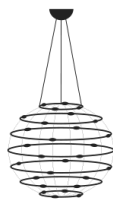

**Typenangabe**

Hängeleuchte

**Materialen und Farben**

Base weiß, Ringe aus unbehandeltem Messing, transparente Covers mit Messing Klammern

**Lichtquelle**

28x LED-Karte 1,1W 24Vdc / Nennleistung 30,8W / Energieklasse G / Lumen 1764 / K 2700 / CRI 90

Lichtquelle **EPREL** registriert, [klick hier](#)**Stromversorgung**Driver 230V IGBT/Triac dimmbar  
110V Version verfügbar mit Base weiß D. 21x10,5 cm**Maße**base Ø 18x7,5 cm  
Haengekabel 200 cm nach Maß kurzbar  
Kugel Ø 75 cm ca.