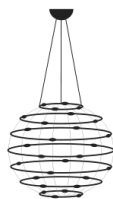

Typenangabe	Hängeleuchte
Materialen und Farben	Base weiß, Ringe aus unbehandeltem Messing, transparente Covers mit Messing Klammern
Lichtquelle	28x LED-Karte 1,1W 24Vdc / Nennleistung 30,8W / Energieklasse G / Lumen 1764 / K 2700 / CRI 90 <u>Lichtquelle EPREL registriert, klick hier</u>
Stromversorgung	Driver 230V IGBT/Triac dimmbar 110V Version verfügbar mit Base weiß D. 21x10,5 cm

Maße

base Ø 18x7,5 cm
Haengekabel 200 cm nach Maß kurzbar
Kugel Ø 75 cm ca.

Code

PB28

Anmerkungen

[Entdecken Sie, wie Sie Petits Bijoux anpassen können >](#)

CATELLANI & SMITH SRL
VIA CIMITERO 1/A, 24020 VILLA DI SERIO, BG
CAP. SOC. € 500.000 I.V. CF, P.IVA E REG. IMPR. BG IT02656220163,
RIPRODUZIONE RISERVATA © CATELLANI & SMITH