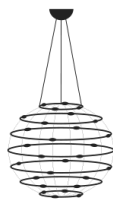

**Typenangabe**

Hängeleuchte

Materialen und Farben

Base weiß, Ringe aus unbehandeltem Messing, transparente Covers mit Messing Klammern

Lichtquelle

28x LED-Karte 1,1W 24Vdc / Nennleistung 30,8W / Energieklasse G / Lumen 1764 / K 2700 / CRI 90

Lichtquelle **EPREL** registriert, [klick hier](#)**Stromversorgung**Driver 230V IGBT/Triac dimmbar
110V Version verfügbar mit Base weiß D. 21x10,5 cm**Maße**base Ø 18x7,5 cm
Haengekabel 200 cm nach Maß kurzbar
Kugel Ø 75 cm ca.