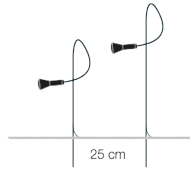

**Lichtquelle**

LED Leuchtmittel G4 12Vdc 1x0,8W / Nennleistung 0,8W / Energieklasse F / Lumen 67 / K 2700 / CRI 80 / protection grade IP65

[Lichtquelle EPREL registriert, klick hier](#)

HINWEIS: IP-Spezifikationen - Lampenfassung IP65 (nicht geschützt gegen Eintauchen); Kabel und Steckverbinder IP68; nicht auf Salznebelbeständig.

## Maße

gesamte H 45 cm, Kabel 225 cm

gesamte H 75 cm, Kabel 195 cm

---