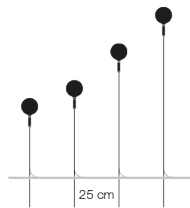

Designer	Maurizio Quagnale in Zusammenarbeit mit Catellani & Smith Products Development Team
Typenangabe	Stehleuchte
Materialen und Farben	transparente oder unregelmäßige Glaskugel mit einem schwarz lackierten Metallstab und Messingdetails. HINWEIS: Die Stäbe der Syphasfera-Kollektion bestehen aus Metall, das für den Außenbereich mit einer schwarzen Schutzlackierung versehen ist.
Lichtquelle	LED Leuchtmittel G4 12Vdc 1x0,8W / Nennleistung 0,8W / Energieklasse G / Lumen 69 / K 2700 / CRI 80 / protection grade IP65 <u>Lichtquelle EPREL registriert, klick hier</u> HINWEIS: IP-Spezifikationen - Lampenfassung IP65 (nicht geschützt gegen Eintauchen); Kabel und Steckverbinder IP68; nicht auf Salznebelbeständig.
Stromversorgung	12Vdc Driver nicht inklusiv

Maße

Kugel Ø 8 cm
H tot. 60 cm (Kabel 255 cm)
H tot. 75 cm (Kabel 240 cm)
H tot. 105 cm (Kabel 210 cm)
H tot. 135 cm (Kabel 180 cm)

Code

SYF60	H 60 cm
SYF60I	H 60 cm / unregelmäßig Glas
SYF75	H 75 cm
SYF75I	H 75 cm / unregelmäßig Glas
SYF105	H 105 cm
SYF105I	H 105 cm / unregelmäßig Glas
SYF135	H 135 cm
SYF135I	H 135 cm / unregelmäßig Glas