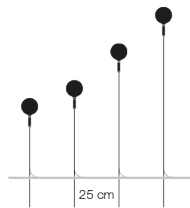

<b>Designer</b>	Maurizio Quagnale in Zusammenarbeit mit Catellani & Smith Products Development Team
<b>Typenangabe</b>	Stehleuchte
<b>Materialen und Farben</b>	transparente oder unregelmäßige Glaskugel mit einem schwarz lackierten Metallstab und Messingdetails.  HINWEIS: Die Stäbe der Syphasfera-Kollektion bestehen aus Metall, das für den Außenbereich mit einer schwarzen Schutzlackierung versehen ist.
<b>Lichtquelle</b>	LED Leuchtmittel G4 12Vdc 1x0,8W / Nennleistung 0,8W / Energieklasse G / Lumen 69 / K 2700 / CRI 80 / protection grade IP65  <u>Lichtquelle <b>EPREL</b> registriert, <a href="#">klick hier</a></u> HINWEIS: IP-Spezifikationen - Lampenfassung IP65 (nicht geschützt gegen Eintauchen); Kabel und Steckverbinder IP68; nicht auf Salznebelbeständig.
<b>Stromversorgung</b>	12Vdc Driver nicht inklusiv

## Maße

Kugel Ø 8 cm  
H tot. 60 cm (Kabel 255 cm)  
H tot. 75 cm (Kabel 240 cm)  
H tot. 105 cm (Kabel 210 cm)  
H tot. 135 cm (Kabel 180 cm)

## Code

SYF60	H 60 cm
SYF60I	H 60 cm / unregelmäßig Glas
SYF75	H 75 cm
SYF75I	H 75 cm / unregelmäßig Glas
SYF105	H 105 cm
SYF105I	H 105 cm / unregelmäßig Glas
SYF135	H 135 cm
SYF135I	H 135 cm / unregelmäßig Glas