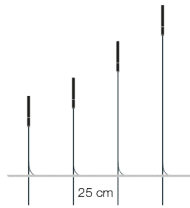

Designer	Maurizio Quagnale in Zusammenarbeit mit Catellani & Smith Products Development Team
Typenangabe	Stehleuchte
Materialien und Farben	<p>Opalglaszylinder mit metallischem, schwarz lackiertem Stiel.</p> <p>HINWEIS: Die Stiele der Syphasera-Kollektion sind aus Metall gefertigt und für den Außenbereich mit schwarzem Lack geschützt.</p>
Lichtquelle	<p>LED Leuchtmittel G4 12Vdc 1x0,8W / Energieklasse G / Lumen 75 / K 2700 / CRI 80 / protection grade IP65</p> <p><u>Lichtquelle EPREL registriert, klick hier</u></p> <p>HINWEIS: IP-Spezifikationen - Lampenfassung IP65 (nicht geschützt gegen Eintauchen); Kabel und Steckverbinder IP68. Das Produkt ist für die Installation im Außenbereich geeignet und zertifiziert. Es wurde jedoch nicht speziell auf Salznebelbeständigkeit getestet.</p>
Stromversorgung	12Vdc driver nicht inklusiv

Maße

Opalglaszylinder mit Halterung
Ø 1,5 x H 21 cm
H tot. 65 cm (Kabel 255 cm)
H tot. 80 cm (Kabel 240 cm)
H tot. 110 cm (Kabel 210 cm)
H tot. 140 cm (Kabel 180 cm)

Code	SYS65	H 65 cm
	SYS80	H 80 cm
	SYS110	H 110 cm
	SYS140	H 140 cm