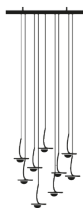

Typenangabe	Hängeleuchte
Materialen und Farben	Baldachin Stahl satiniert, Kabeln blau, vernickelte Locken, austauschbare Glaslinsen
Lichtquelle	LED austauschbare 1x1,1W 24V / Nennleistung 1,1W / Energieklasse G / Lumen 63 / K 2700 / CRI 90 <u>Lichtquelle EPREL registriert, klick hier</u>
Stromversorgung	220-240V LED-Treiber mit konstanter Spannung Triac dimmbar (110V-Ausführung DALI dimmbar erhältlich)

Maße

6/9/12 LED
Baldachin 30×30 cm
Gesamte H 120 cm nicht regulierbar
Linse Ø 32 mm

Verfügbar auf Anfrage mit Basen in verschiedenen Größen und Ausführungen, mit variabler Anzahl von Pendeln und individuellen Höhen.