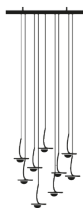

Typenangabe	Hängeleuchte
Materialien und Farben	Baldachin Stahl satiniert, Kabeln blau, vernickelte Locken, austauschbare Glaslinsen
Lichtquelle	LED austauschbare 1x1,1W 24V / Nennleistung 1,1W / Energieklasse G / Lumen 63 / K 2700 / CRI 90 <u>Lichtquelle EPREL registriert, klick hier</u>
Stromversorgung	220-240V LED-Treiber mit konstanter Spannung Triac dimmbar (110V-Ausführung DALI dimmbar erhältlich)

Maße

6/9/12 LED
Baldachin 30×30 cm
Gesamte H 120 cm nicht regulierbar
Linse Ø 32 mm

Verfügbar auf Anfrage mit Basen in verschiedenen Größen und Ausführungen, mit variabler Anzahl von Pendeln und individuellen Höhen.