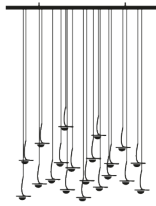

<b>Typenangabe</b>	Hängeleuchte
<b>Materialien und Farben</b>	Baldachin Stahl satiniert, Kabeln blau, vernickelte Locken, austauschbare Glaslinsen
<b>Lichtquelle</b>	austauschbare LED 1x1,1W 24V / Nennleistung 1,1W je Pendel / Energieklasse G / Lumen 63 / K 2700 / CRI 90  <u><a href="#">Lichtquelle EPREL registriert, klick hier</a></u>
<b>Stromversorgung</b>	110V oder 240V / 24V LED-Treiber mit konstanter Spannung / IGBT/Triac dimmbar

## Maße

15/20/24 LED  
Baldachin 150×30 oder 60×60 cm  
gesamte H 120 cm nicht regulierbar,  
Linsen Ø 32 mm

Verfügbar auf Anfrage mit Basen in verschiedenen Größen  
und Ausführungen, mit variabler Anzahl von Pendeln und  
individuellen Höhen.