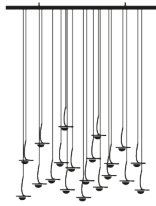

Typenangabe	Hängeleuchte
Materialien und Farben	Baldachin Stahl satiniert, Kabeln blau, vernickelte Locken, austauschbare Glaslinsen
Lichtquelle	austauschbare LED 1x1,1W 24V / Nennleistung 1,1W je Pendel / Energieklasse G / Lumen 63 / K 2700 / CRI 90 <u>Lichtquelle EPREL registriert, klick hier</u>
Stromversorgung	110V oder 240V / 24V LED-Treiber mit konstanter Spannung / IGBT/Triac dimmbar

Maße

15/20/24 LED
Baldachin 150×30 oder 60×60 cm
gesamte H 120 cm nicht regulierbar,
Linsen Ø 32 mm

Verfügbar auf Anfrage mit Basen in verschiedenen Größen
und Ausführungen, mit variabler Anzahl von Pendeln und
individuellen Höhen.