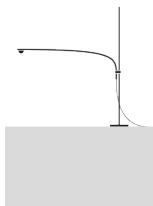

Maße

Base Ø 10×10 cm,
H 65 cm,
Vorsprung 55 cm,
Linse Ø 20 mm

Code

UAU

CATELLANI & SMITH SRL
VIA CIMITERO 1/A, 24020 VILLA DI SERIO, BG
CAP. SOC. € 500.000 I.V. CF, P.IVA E REG. IMPR. BG IT02656220163,
RIPRODUZIONE RISERVATA © CATELLANI & SMITH

Catellani & Smith