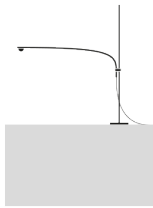

<b>Typenangabe</b>	Tischleuchte
<b>Materialien und Farben</b>	Fuß und Gerüst Nickel, austauschbare Glaslinse, Kabel blau, Dimmer Nickel/schwarz
<b>Lichtquelle</b>	austauschbare LED 1x1W / Nennleistung 1W @350mA / Energieklasse D / Lumen 140 / K 2700 / CRI 80  <u>Lichtquelle <b>EPREL</b> registriert, <a href="#">klick hier</a></u>
<b>Stromversorgung</b>	110-240V* Plug Driver/Netzteil mit Dimmer auf Kabel (memory last step)  * Der Plug Driver 110-240V wird nur mit dem elektrischen Stecker geliefert, der für den Referenzmarkt geeignet ist. Bitte nennen Sie in der Bestellung, ob das Ziel des Produkts von Ihrem Standard abweicht.

## Maße

Base Ø 10×10 cm,  
H 65 cm,  
Vorsprung 55 cm,  
Linse Ø 20 mm

---