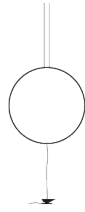

Type	Bodenleuchte mit Deckenabhängung
Materialen und Farben	Kupfer Ring blau handbemalt, Amboß schwarz, Kabeln blau, Dimmer schwarz
Lichtquelle	<p>Sorry Giotto Ø 90 cm: austauschbare LED 12x1W / Nennleistung 12W @350mA / Energieklasse D / Lumen 1680 / K 2700 / CRI 80</p> <p>Sorry Giotto Ø 120 cm: austauschbare LED 15x1W / Nennleistung 15W @350mA / Energieklasse D / Lumen 2100 / K 2700 / CRI 80</p> <p>Lichtquelle EPREL registriert, klick hier</p>
Stromversorgung	<p>110-240V* Plug Driver/Netzteil mit Fuß Dimmer (memory last step)</p> <p>* Der Plug Driver 110-240V wird nur mit dem elektrischen Stecker geliefert, der für den Referenzmarkt geeignet ist. Bitte nennen Sie in der Bestellung, ob das Ziel des Produkts von Ihrem Standard abweicht.</p>

Masse

ring Ø 90 o 120 cm

Kabel von Leuchte bis zum Dimmer 250 cm, von Dimmer bis zum Plug Driver 180 cm / empfohlener Abstand von der Wand 50 cm ca. / Haengekabellaenge variabel max 300 cm

Code

SG9 Ø 90 cm