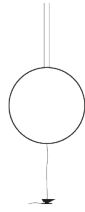

Type	Bodenleuchte mit Deckenabhängung
Materialen und Farben	Kupfer Ring blau handbemalt, Amboß schwarz, Kabeln blau, Dimmer schwarz
Lichtquelle	<p>Sorry Giotto Ø 90 cm: austauschbare LED 12x1W / Nennleistung 12W @350mA / Energieklasse D / Lumen 1680 / K 2700 / CRI 80</p> <p>Sorry Giotto Ø 120 cm: austauschbare LED 15x1W / Nennleistung 15W @350mA / Energieklasse D / Lumen 2100 / K 2700 / CRI 80</p> <p><u>Lichtquelle EPREL registriert, klick hier</u></p>
Stromversorgung	<p>110-240V* Plug Driver/Netzteil mit Fuß Dimmer (memory last step)</p> <p>* Der Plug Driver 110-240V wird nur mit dem elektrischen Stecker geliefert, der für den Referenzmarkt geeignet ist. Bitte nennen Sie in der Bestellung, ob das Ziel des Produkts von Ihrem Standard abweicht.</p>

Masse

ring Ø 90 o 120 cm

Kabel von Leuchte bis zum Dimmer 250 cm, von Dimmer bis zum Plug Driver 180 cm / empfohlener Abstand von der Wand 50 cm ca. / Haengekabellaenge variabel max 300 cm

Code

SG9 Ø 90 cm