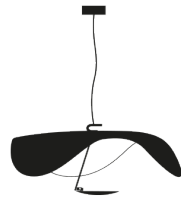

Lichtquelle

LED-Karte 1x15W @230V / Nennleistung 15W / Energieklasse F /
Lumen 1550 / K 2700 / CRI 80

Lichtquelle **EPREL** registriert, [klick hier](#)

(@110V: LED-Karte 1x14W / Nennleistung 14W / Energieklasse A+ /
Lumen 1540 / K 2700 / CRI 80)

Stromversorgung

110V oder 230V

Maße

Base Ø 9x3,5 cm
Haengekabel 170 cm
nach Maß kurzbar
Schirm Ø 60 cm ca.
H 30 cm ca.
Scheibe Ø 17 cm

Code

LS13 schwarz/gold / schwarz
LS14 schwarz/Kupfer / schwarz
LS15 weiß / gold
LS16 weiß/gold / satiniert
LS18 weiß / satiniert
LS110 weiß / weiß